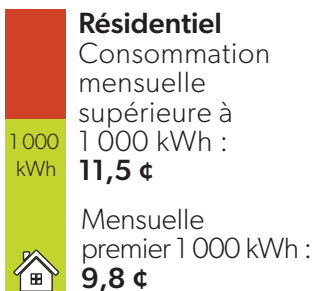

Prix de l'électricité en vigueur au 1^{er} novembre 2021

Ces prix apparaîtront sur la ligne d'électricité de votre facture et ne concernent que l'électricité que vous utilisez.

Tarif d'hiver par kilowattheure selon l'heure de consommation:

Période creuse **8,2 ¢**

Période médiane **11,3 ¢**

Période de pointe **17,0 ¢**

Tarifs d'hiver par palier par kilowattheure:

Vous pouvez choisir votre plan de tarification.

Visitez : oeb.ca/choix

À compter du 1^{er} novembre 2021, la remise sur l'électricité en Ontario du gouvernement de l'Ontario passera à 17,0 %. Les prix ici n'incluent pas d'autres lignes sur votre facture, comme la livraison. Si vous avez un contrat avec un détaillant d'électricité, vous payez le prix convenu dans le contrat, et non le prix fixé par la CEO.