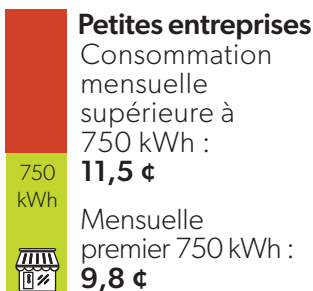

Prix de l'électricité en vigueur au 1^{er} novembre 2021

Ces prix apparaîtront sur la ligne d'électricité de votre facture et ne concernent que l'électricité que vous utilisez.

Tarif d'hiver par kilowattheure selon l'heure de consommation:

Période creuse **8,2 ¢**

Période médiane **11,3 ¢**

Période de pointe **17,0 ¢**

Tarifs d'hiver par palier par kilowattheure:

Vous pouvez choisir votre plan de tarification.

Visitez : oeb.ca/choix

À compter du 1^{er} novembre 2021, la remise sur l'électricité en Ontario du gouvernement de l'Ontario passera à 17,0 %. Les prix ici n'incluent pas d'autres lignes sur votre facture, comme la livraison. Si vous avez un contrat avec un détaillant d'électricité, vous payez le prix convenu dans le contrat, et non le prix fixé par la CEO.