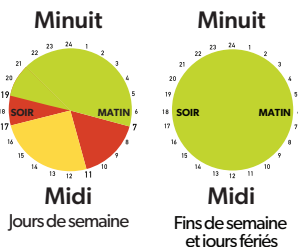

Prix de l'électricité en vigueur au 1^{er} novembre 2021

Ces prix apparaîtront sur la ligne d'électricité de votre facture et ne concernent que l'électricité que vous utilisez.

Tarif d'hiver par kilowattheure selon l'heure de consommation:

Période creuse **8,2 ¢**

Période médiane **11,3 ¢**

Période de pointe **17,0 ¢**

Tarifs d'hiver par palier par kilowattheure:

Vous pouvez choisir votre plan de tarification.

Visitez : oeb.ca/choix

À compter du 1^{er} novembre 2021, la remise sur l'électricité en Ontario du gouvernement de l'Ontario passera à 17,0 %. Les prix ici n'incluent pas d'autres lignes sur votre facture, comme la livraison. Si vous avez un contrat avec un détaillant d'électricité, vous payez le prix convenu dans le contrat, et non le prix fixé par la CEO.